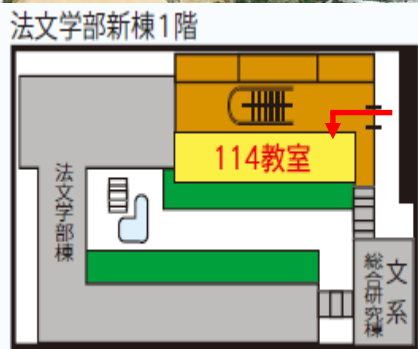

琉球バス

経路 空港⇒沖縄自動車道⇒琉大入口下車
(琉大入口にて下車、琉大北口まで徒歩約4分)

那覇バスターミナルから琉球大学

〈路線バス〉

※各20~40分に1本程度／所要時間:40~50分

97 番線 >>> 琉大東口／北口方面

那覇バス

経路 バスターミナル⇒国際通り(牧志)⇒儀保(首里)⇒
琉大附属病院⇒琉大東口⇒琉大北口(終点)

98 番線 >>> 琉大北口方面

琉球バス

経路 バスターミナル⇒国際通り(牧志)⇒バイパス⇒
真栄原⇒冲国大前⇒琉大北口(終点)

琉球大学
千原キャンパス

	企業・団体名	氏名
1		
2		
3		
4		
5		

当日受付にて混雑を避けるため、事前申込みにご協力ください。

ご参加予定の企業・団体名、参加者氏名をご記載の上、**2月14日(水)**までに下記まで、FAXもしくはメールにてお申込みください。