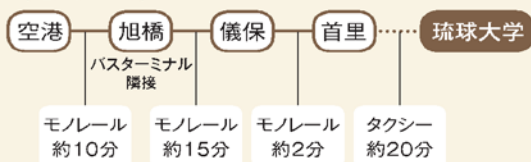

2012年に国立大学法人評価委員会委員長に就任、2015年より中央教育審議会会長を務める。

お問い合わせ ※要事前申込

琉球大学総合企画戦略部 地域連携推進課 産学連携推進係

TEL: 098-895-8031

FAX: 098-895-8185

〈モノレール〉

首里駅琉大快速線

94 番線 >>> 琉大南口／北口方面

那覇バス モノレール首里駅から琉大北口まで(平日のみ運行)

経路 首里駅前⇒汀良三丁目⇒城東小学校前⇒石嶺二丁目⇒
棚原⇒キリスト教短大入口⇒琉大附属病院前⇒
琉大附属小学校⇒琉大法文学部前(琉大北口行きのみ)⇒
琉大北口(終点)

空港から琉球大学

〈高速バス〉

※1時間に1本程度／所要時間:45分

111 番線

琉球バス・沖縄バス・那覇バス・東陽バスの4社が交互運行

113 **123** 番線