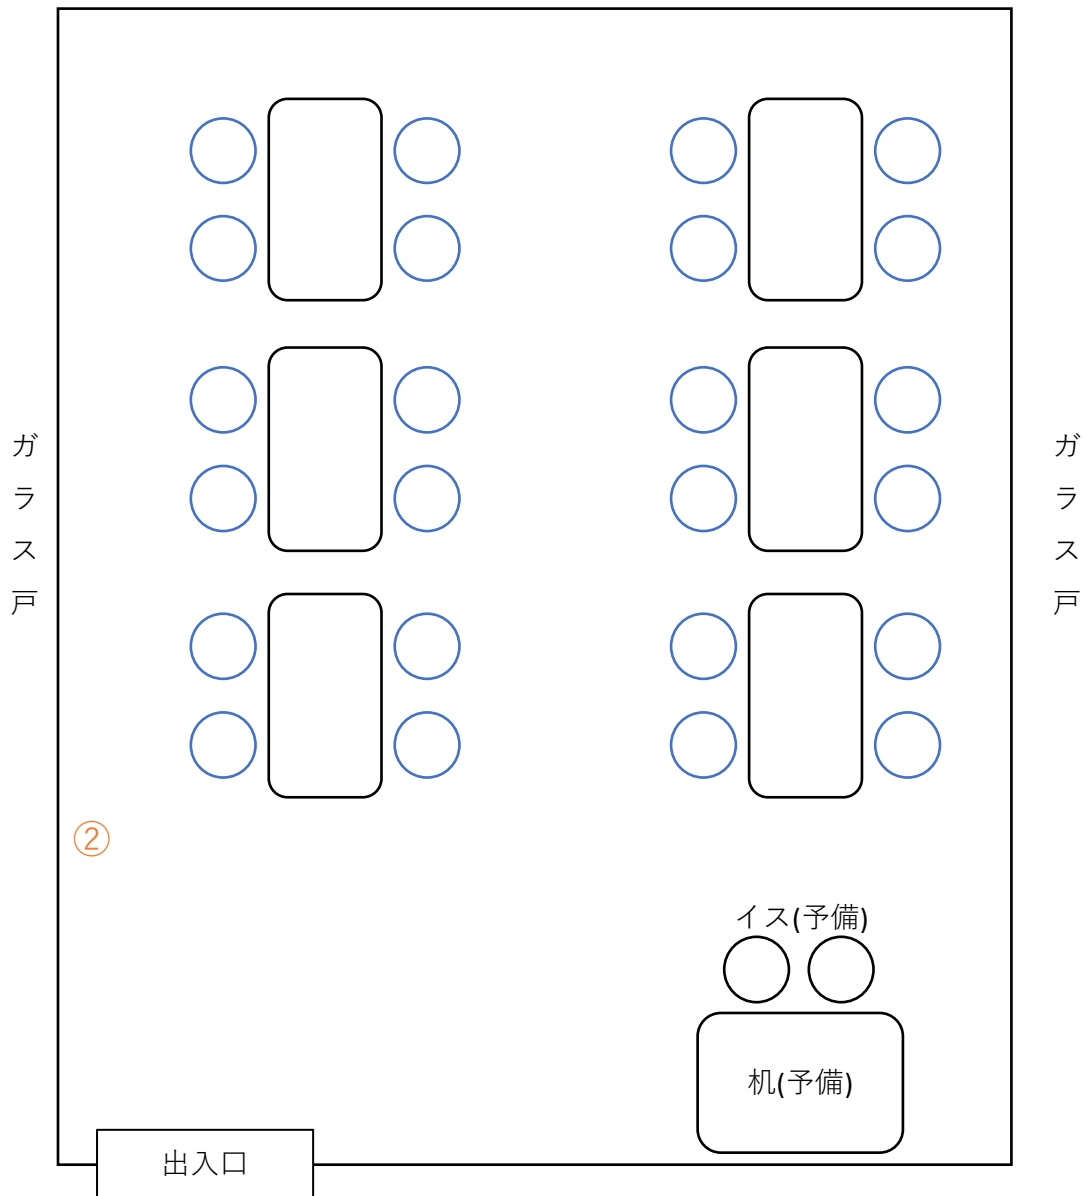

バルコニー

**使用後は元の位置にお戻しく下さい。**

**【インターネット接続】**

無線LAN接続：学内無線LAN使用可能 ※電波弱いです

有線LAN接続：情報基盤統括センターへ「学内LAN接続臨時使用申請書」の申請が必要です。

②ポート番号：MJ-2 端末番号：A-MJ-2