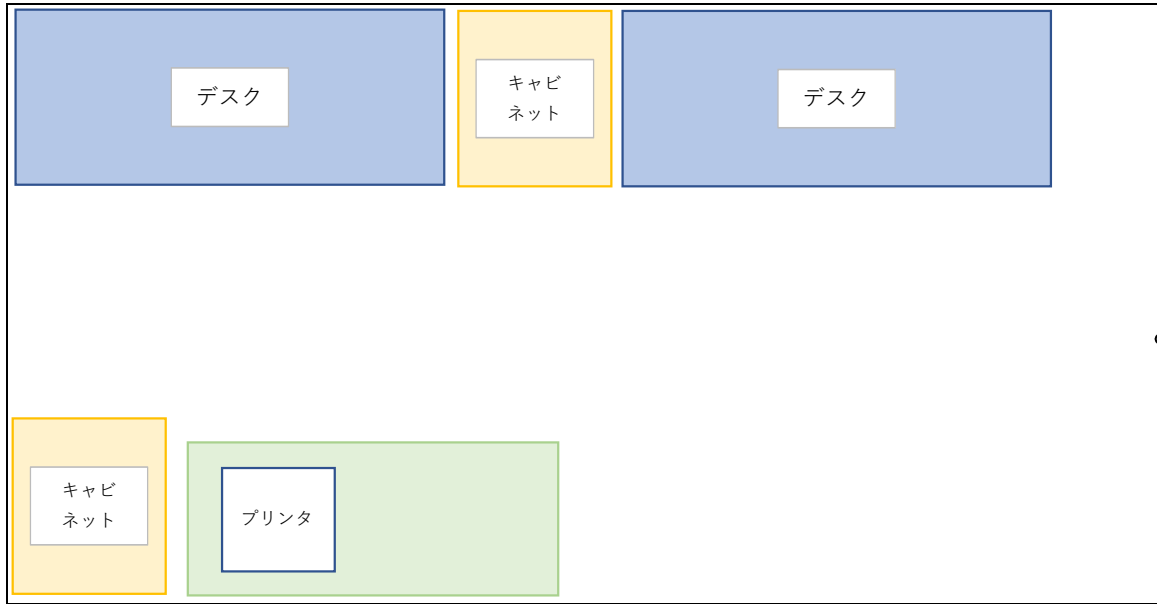

琉球大学ハワイリエゾンオフィス見取り図

ハワイ東西センター 2080号室

オフィス内観

オフィス入り口

ハワイ東西センター外観